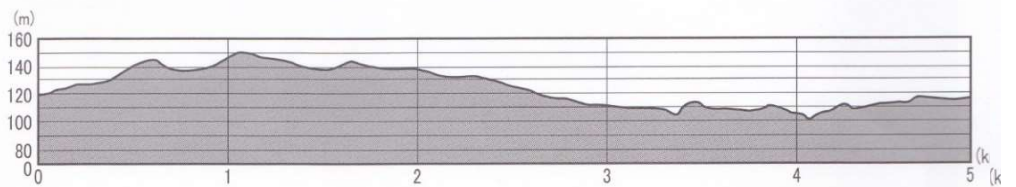

第31回都道府県対抗・全日本マスタース駅伝競走大会

駅伝コース図

【スタート時間】(対抗の部・交流の部同時)

★ 9:00:女子・エルダーの部

★ 10:30:男子の部

★女子・エルダー:3.35km →

★男子:5km →(ロード5km同じ)

★女子ロード:3km(スタート地点は別、ゴールは同じ)

* コース中、D～J、J～Q、J～Pは、一般非公開部分で、大会当日は、選手、役員以外入ることはできません。(この区域での応援はできません。)

<コース高低図>

駅伝男子・ロード5K

駅伝女子・エルダー3.35K

ロード3K