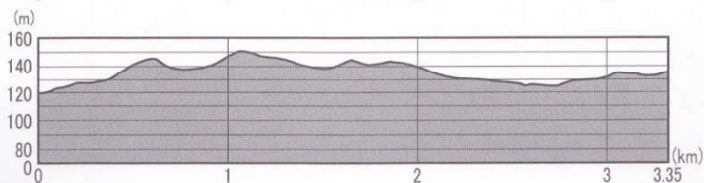

第31回都道府県対抗・全日本マスタース駅伝競走大会

駅伝コース図

【スタート時間】(対抗の部・交流の部同時)

★ 9:00:女子・エルダーの部

★ 10:30:男子の部

★女子・エルダー:3.35km →

★男子:5km →(ロード5km同じ)

★女子ロード:3km(スタート地点は別、ゴールは同じ)

* コース中、D～J、J～Q、J～Pは、一般非公開部分で、大会当日は、選手、役員以外入ることはできません。(この区域での応援はできません。)

<コース高低図>

駅伝男子・ロード5K

駅伝女子・エルダー3.35K

ロード3K